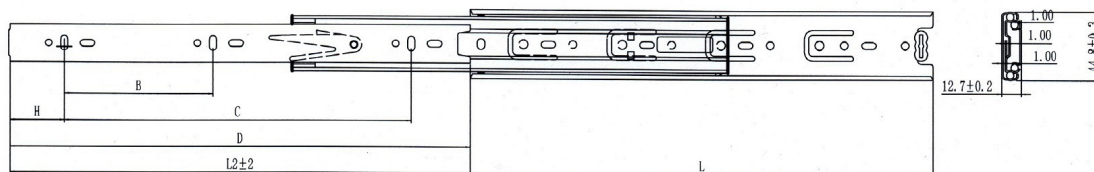

PRODUCT SHEET

Description:

Drawer Slide NJ4500, 700mm Full Extension, Black Zinc Plated

Item number:

16.13.292-0

Units	Box	Carton	HS Code	Barcode
Pair	1	10	8302420090	
				5704866063616

L	L2	A	B	C	D	E	F	G	H
250	247	34.5		192	247	160			35
300	297	34.5	96	224	297	128	192		35
350	347	34.5	128	256	347	160	256		35
400	397	34.5	128	288	397	160	288		35
450	447	34.5	160	352	447	160	256	352	35
500	497	34.5	192	416	497	160	288	384	35
550	547	34.5	224	448	547	160	352	448	35
600	597	34.5	224	512	597	160	384	480	35
650	647	34.5	256	576	647	160	320	512	35
700	697	34.5	256	608	697	192	320	576	35