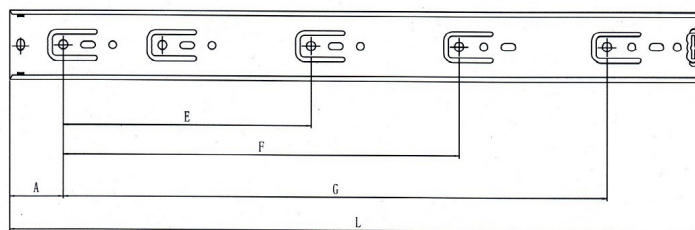

PRODUCT SHEET

Description:

Drawer Slide NJ4500, 700mm Full Extension, Black Zinc Plated

Item number:

16.13.292-0

Units	Box	Carton	HS Code	Barcode
Pair	1	10	8302420090	
				5704866063616

L	L2	A	B	C	D	E	F	G	H
250	247	34.5		192	247	160			35
300	297	34.5	96	224	297	128	192		35
350	347	34.5	128	256	347	160	256		35
400	397	34.5	128	288	397	160	288		35
450	447	34.5	160	352	447	160	256	352	35
500	497	34.5	192	416	497	160	288	384	35
550	547	34.5	224	448	547	160	352	448	35
600	597	34.5	224	512	597	160	384	480	35
650	647	34.5	256	576	647	160	320	512	35
700	697	34.5	256	608	697	192	320	576	35